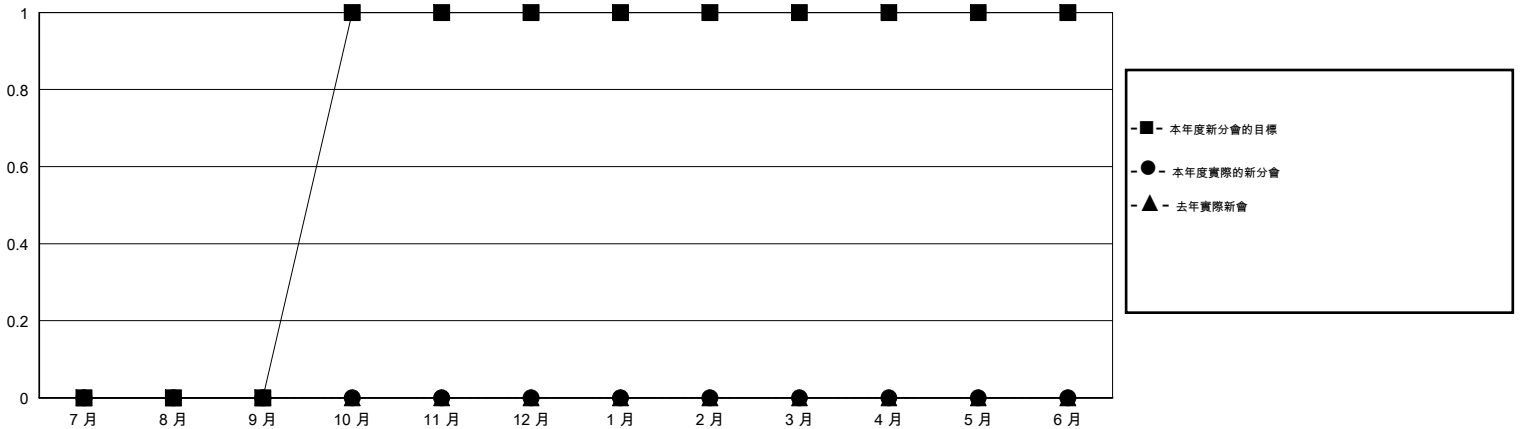

MONTHLY MEMBERSHIP PROGRESS REPORT

District 300 G1

Results as of: 11/30/2014

GMT: PEI-JEN CHEN

地點 REP OF CHINA

GMT憲章區 5

分會				
成果 2014-2015				
季	新分會目標	新會	會員流失的分會	淨增/減
7月/8月/9月	0	0	1	-1
10月/11月/12月	1	0	1	-1
1月/2月/3月	0	0	0	0
4月/5月/6月	0	0	0	0

位會員@每位須繳				
成果 2014-2015				
季	新會員目標	增加的授證/新會員	退會人數	淨增/減
7月/8月/9月	-5	262	646	-384
10月/11月/12月	80	56	0	56
1月/2月/3月	50	0	0	0
4月/5月/6月	-15	0	0	0

目標與實際新會累積