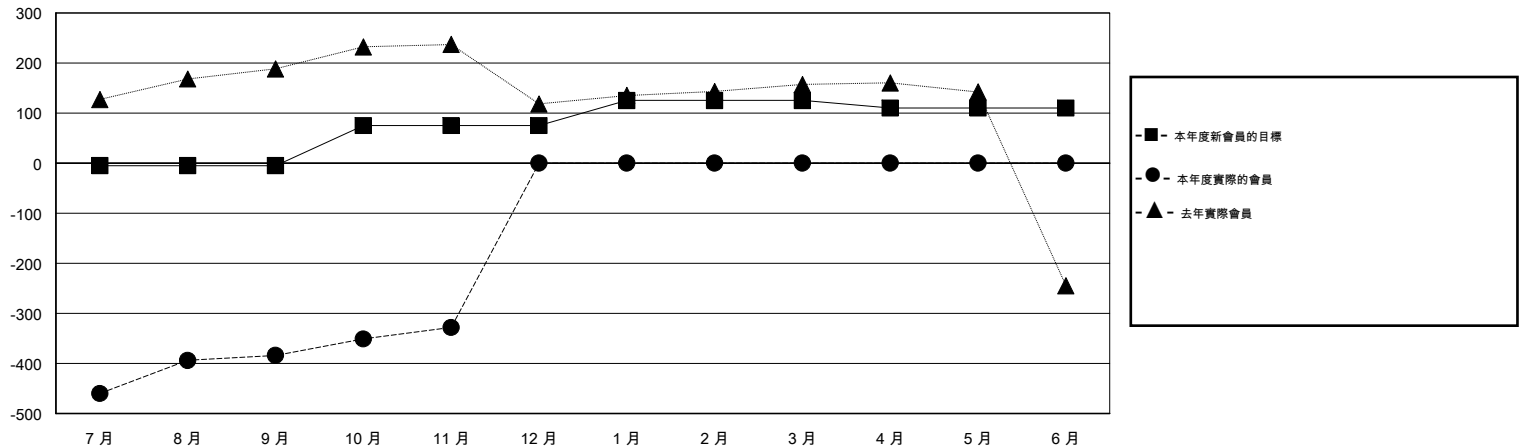

目標和實際會員累積

已取消的分會: 2	49 CLUBS OF 70 增添1位或以上的新會員	性別分佈
		男 2,060 (69.50%)
		女 904 (30.50%)
放棄的會員	點擊這裡取得健康評估資料	家庭單位會員 865
過世 4		戶長 388
分會已取消 0		非戶長 477
其他 642		
總計 646